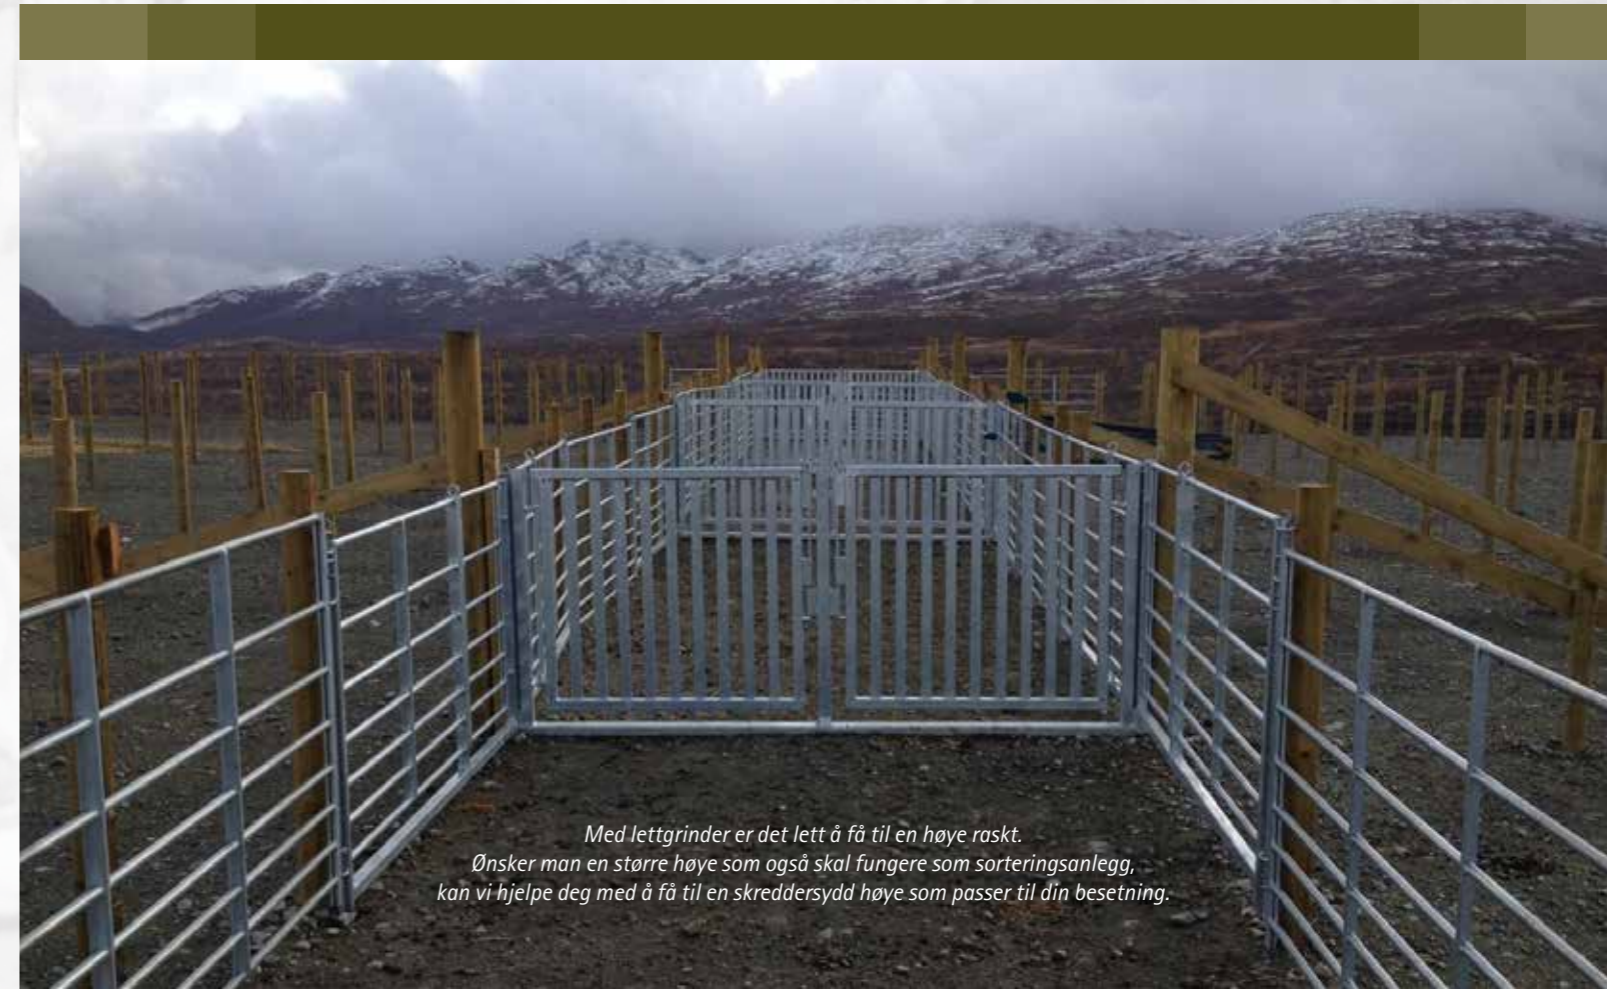

- Port i alle lammebinger
- Litt overmål, slik at grinda alltid er lang nok
- Drivgang bak for nye søyer ut og inn
- Alle grinder kan også brukes til sanking og sortering om høsten

Ved overmål kan man bruke U-koblinger for å kunne nytte lettgrindene mest mulig. Med U-koblinger kan man også «låse» grinda fast i gulvet med en tein.

### VENDBAR KRAFTFORKRYBBE

Vendbar kraftforkrybbe, slås ned med et enkelt «fotgrep». Et godt hjelpemiddel i lamming, og foring ute. Lengde: 200 cm Høyde: 104 cm

Pris: 1900,- pr stk + mva

### ADOPSJONSGRIND

Adopsjonsgrind er kjekt å ha når søya ikke vil ha lammet sitt. Disse grindene er også flotte til å lage «lammegjømmer» med.

Pris 120 cm: 875,- pr stk + mva  
Pris 150 cm: 985,- pr stk + mva

### RUNDBALLEHEKK

Vår rundballehekk består av 6 elementer à 120 cm. Justerbar eteåpning, seksjonene kan også brukes som etefronter i lamming. Komplette rundballehekk med 6 seksjoner, inkludert teiner.

Pris: 5700,- + mva